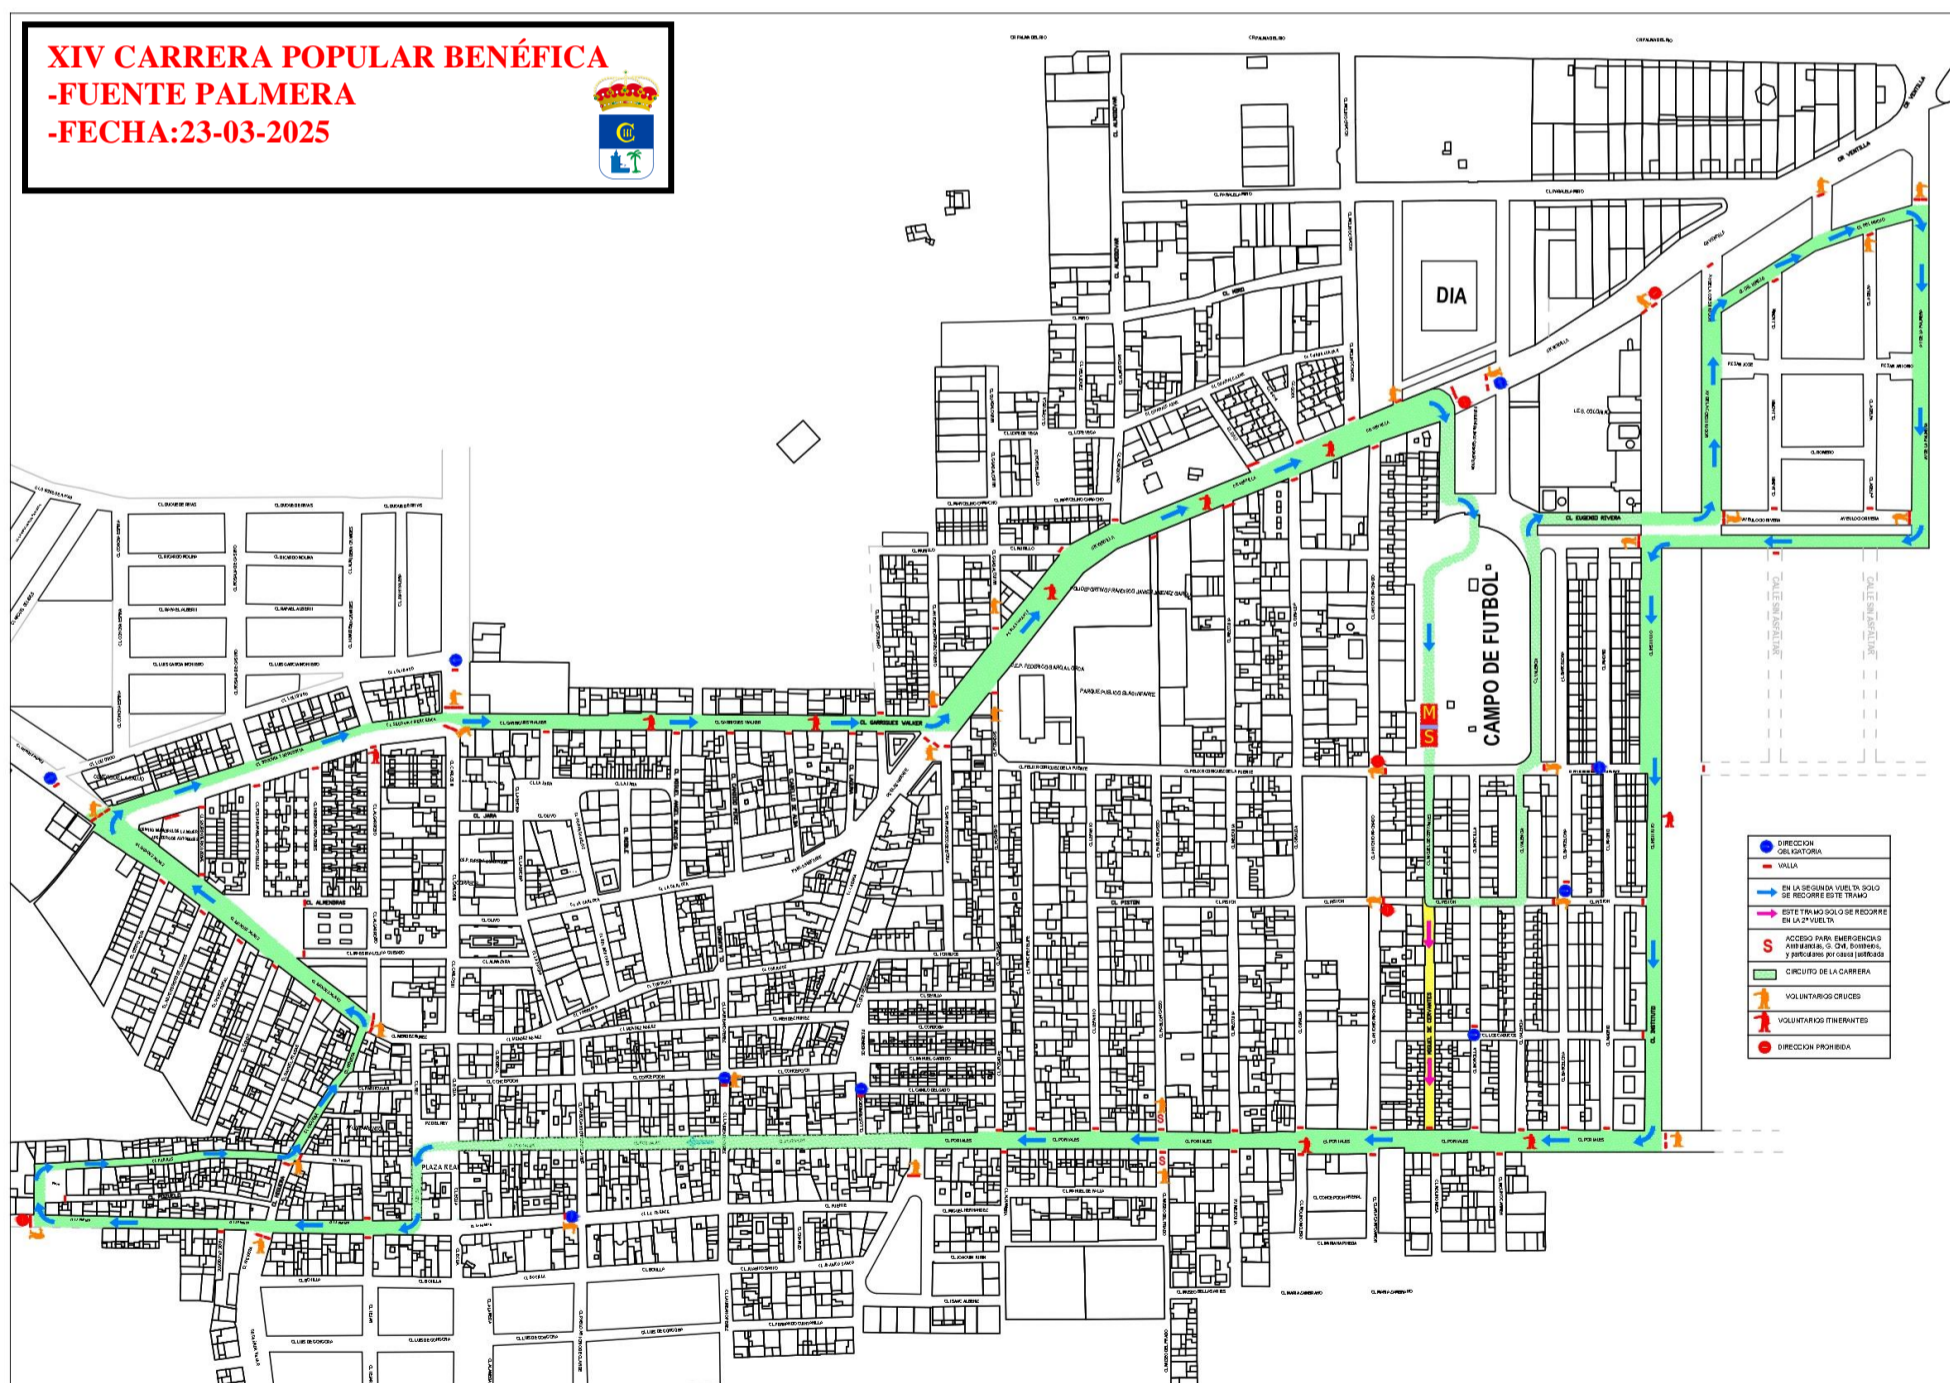

# AYUNTAMIENTO DE LA COLONIA DE FUENTE PALMERA (CÓRDOBA) ANUNCIO

## CORTE DE CALLES CARRERA POPULAR 23/03/25

D. FRANCISCO JAVIER RUIZ MORO, ALCALDE DEL ILMO. AYUNTAMIENTO DE LA COLONIA DE FUENTE PALMERA (CÓRDOBA).

### HACE SABER

Con motivo de la celebración de la XIV Carrera Popular Benéfica de la Colonia de Fuente Palmera, algunas de las calles más céntricas de Fuente Palmera se verán afectadas por el corte al tránsito rodado en las mismas a partir de las 10:00 horas hasta las 14:00 horas, tal y como se muestra en el plano adjunto. Con el objetivo de facilitar el tránsito se han previsto tres **salidas** ubicadas en los siguientes emplazamientos:

- Calle Laureano Pérez esquina con Calle La Fuente (Peña Flamenca).
- Calle Posadas esquina con Paseo Blas Infante (Colegio Federico García Lorca).
- Calle Portales cruce con Calle Picasso.

Lo que se hace público para general conocimiento en Fuente Palmera a veintiuno de marzo de dos mil veinticinco.