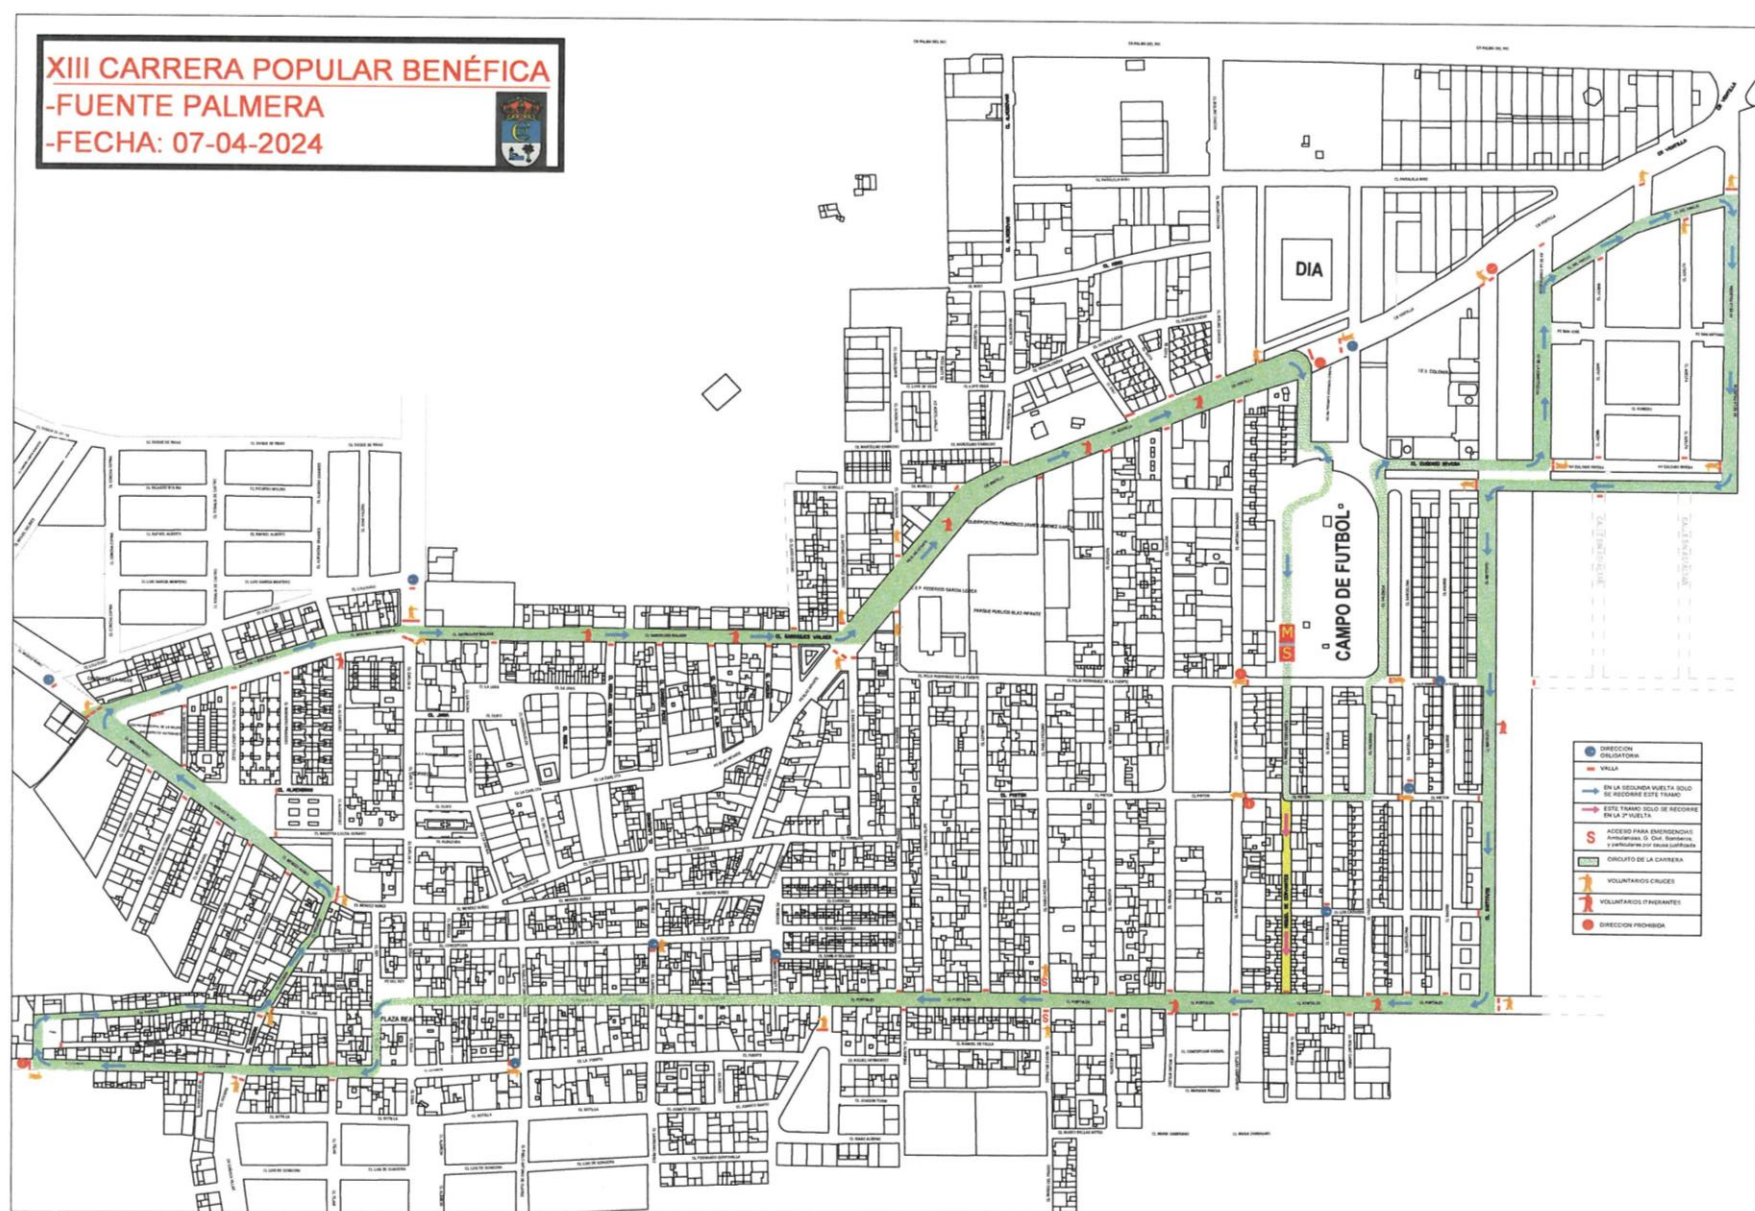

AYUNTAMIENTO DE LA COLONIA DE FUENTE PALMERA (CÓRDOBA) ANUNCIO

CORTE DE CALLES CARRERA POPULAR 07/04/24

D. FRANCISCO JAVIER RUIZ MORO, ALCALDE DEL ILMO. AYUNTAMIENTO DE LA COLONIA DE FUENTE PALMERA (CÓRDOBA).

HACE SABER

Con motivo de la celebración de la XIII Carrera Popular Benéfica de la Colonia de Fuente Palmera, algunas de las calles más céntricas de Fuente Palmera se verán afectadas por el corte al tránsito rodado en las mismas a partir de las 10:00 horas hasta las 14:00 horas, tal y como se muestra en el plano adjunto. Con el objetivo de facilitar el tránsito se han previsto tres **salidas** ubicadas en los siguientes emplazamientos:

- Calle Laureano Pérez esquina con Calle La Fuente (Peña Flamenca).
- Calle Posadas esquina con Paseo Blas Infante (Colegio Federico García Lorca).
- Calle Portales cruce con Calle Picasso.

Lo que se hace público para general conocimiento en Fuente Palmera a uno de abril de dos mil veinticuatro.