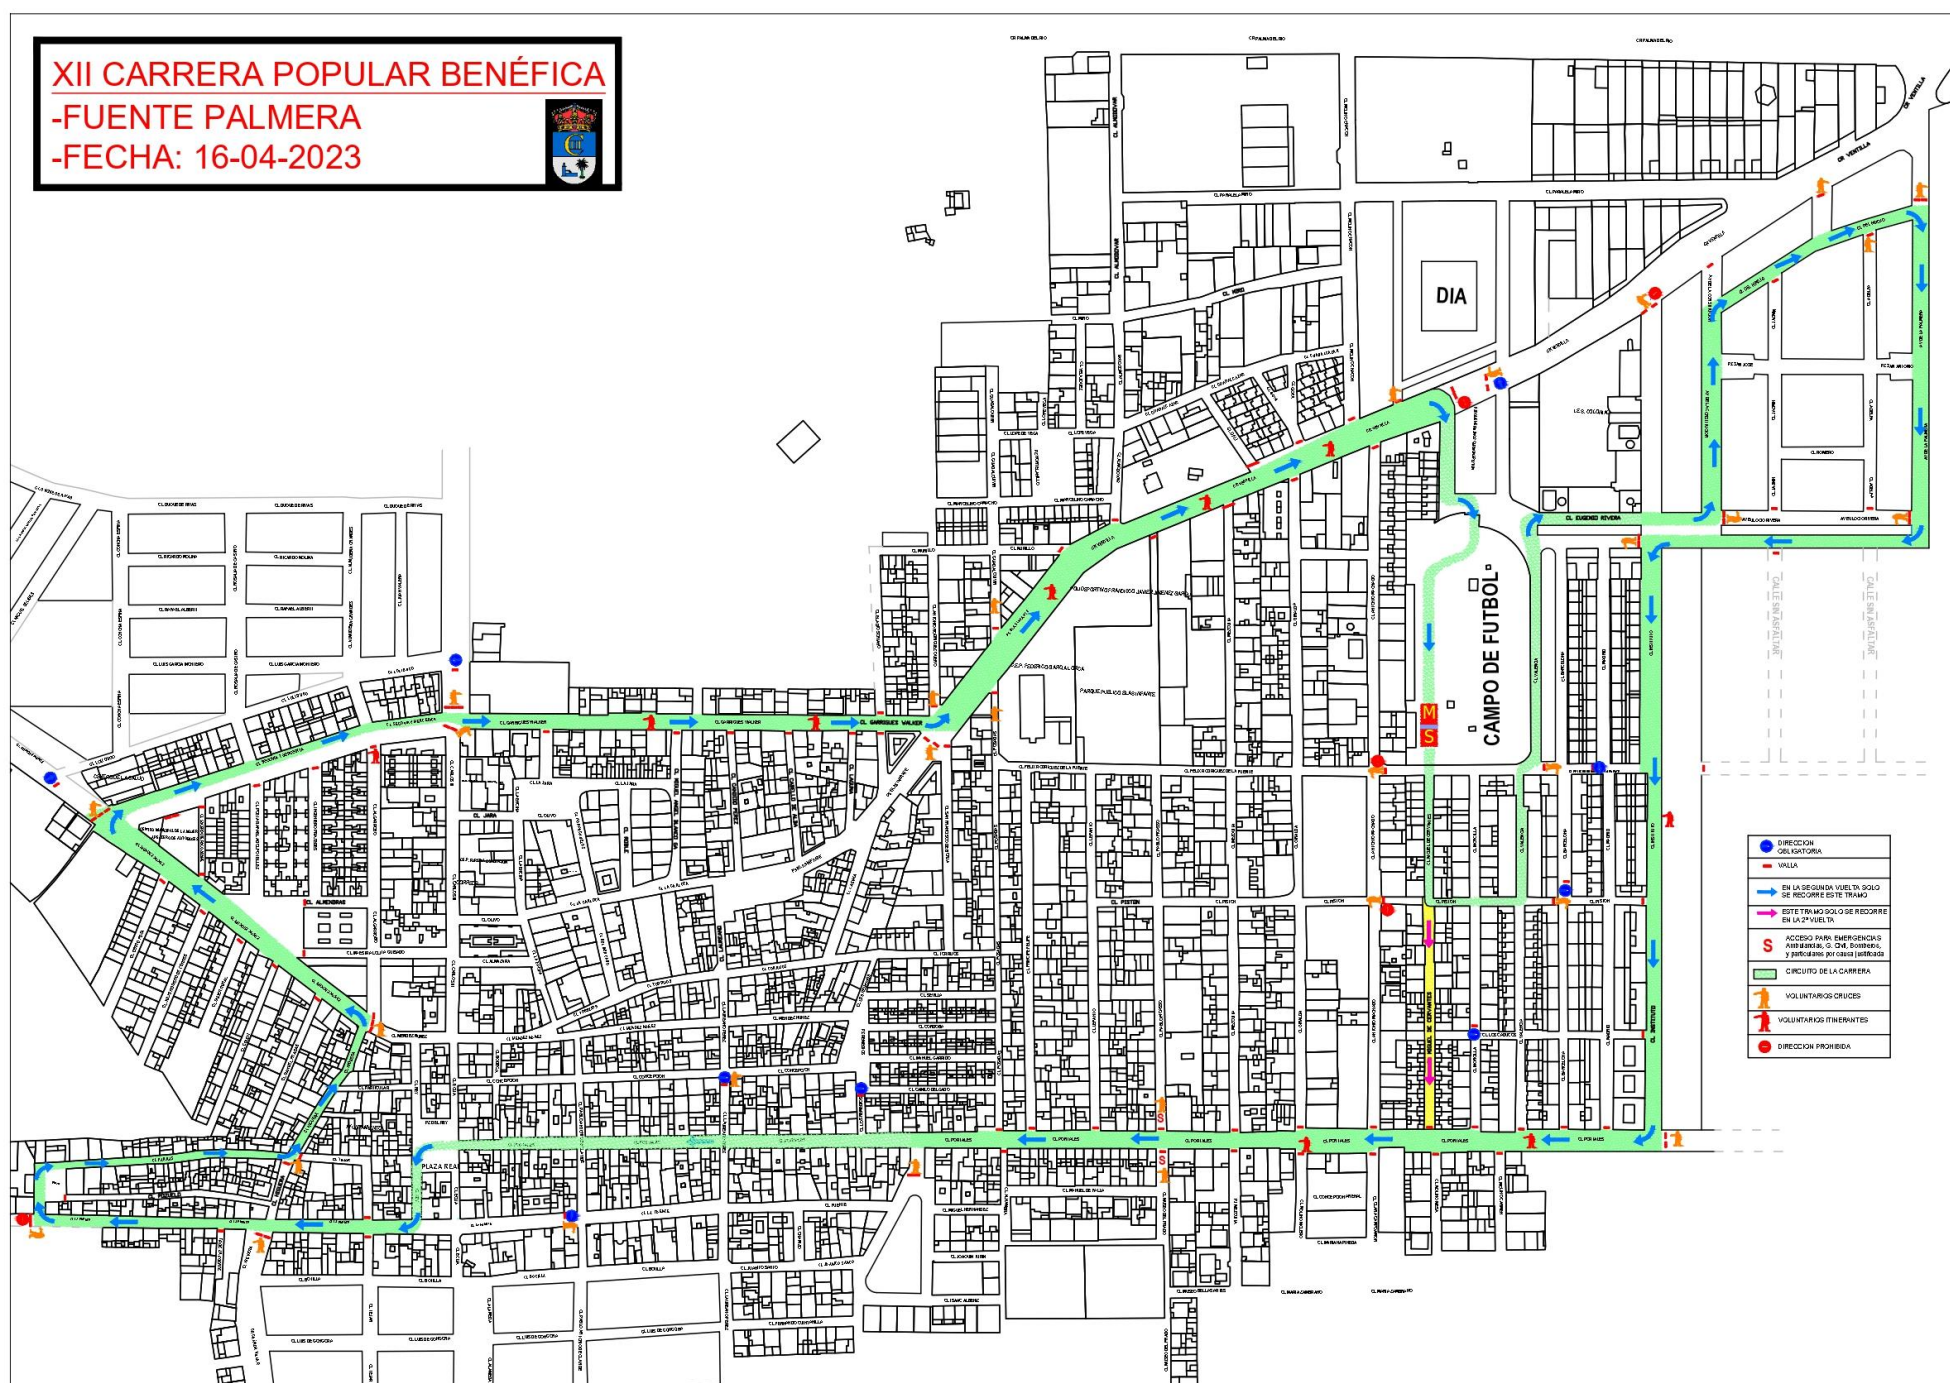

## CORTE DE CALLES CARRERA POPULAR 16/04/23

D. FRANCISCO JAVIER RUIZ MORO, ALCALDE DEL ILMO. AYUNTAMIENTO DE LA COLONIA DE FUENTE PALMERA (CÓRDOBA).

### HACE SABER

Con motivo de la celebración de la XII Carrera Popular Benéfica de la Colonia de Fuente Palmera, algunas de las calles más céntricas de Fuente Palmera se verán afectadas por el corte al tránsito rodado en las mismas a partir de las 10:00 horas hasta las 14:00 horas, tal y como se muestra en el plano adjunto. Con el objetivo de facilitar el tránsito se han previsto tres **salidas** ubicadas en los siguientes emplazamientos:

- Calle Laureano Pérez esquina con Calle La Fuente (Peña Flamenca).
- Calle Posadas esquina con Paseo Blas Infante (Colegio Federico García Lorca).
- Calle Portales cruce con Calle Picasso.

Lo que se hace público para general conocimiento en Fuente Palmera a trece de abril de dos mil veintitrés.